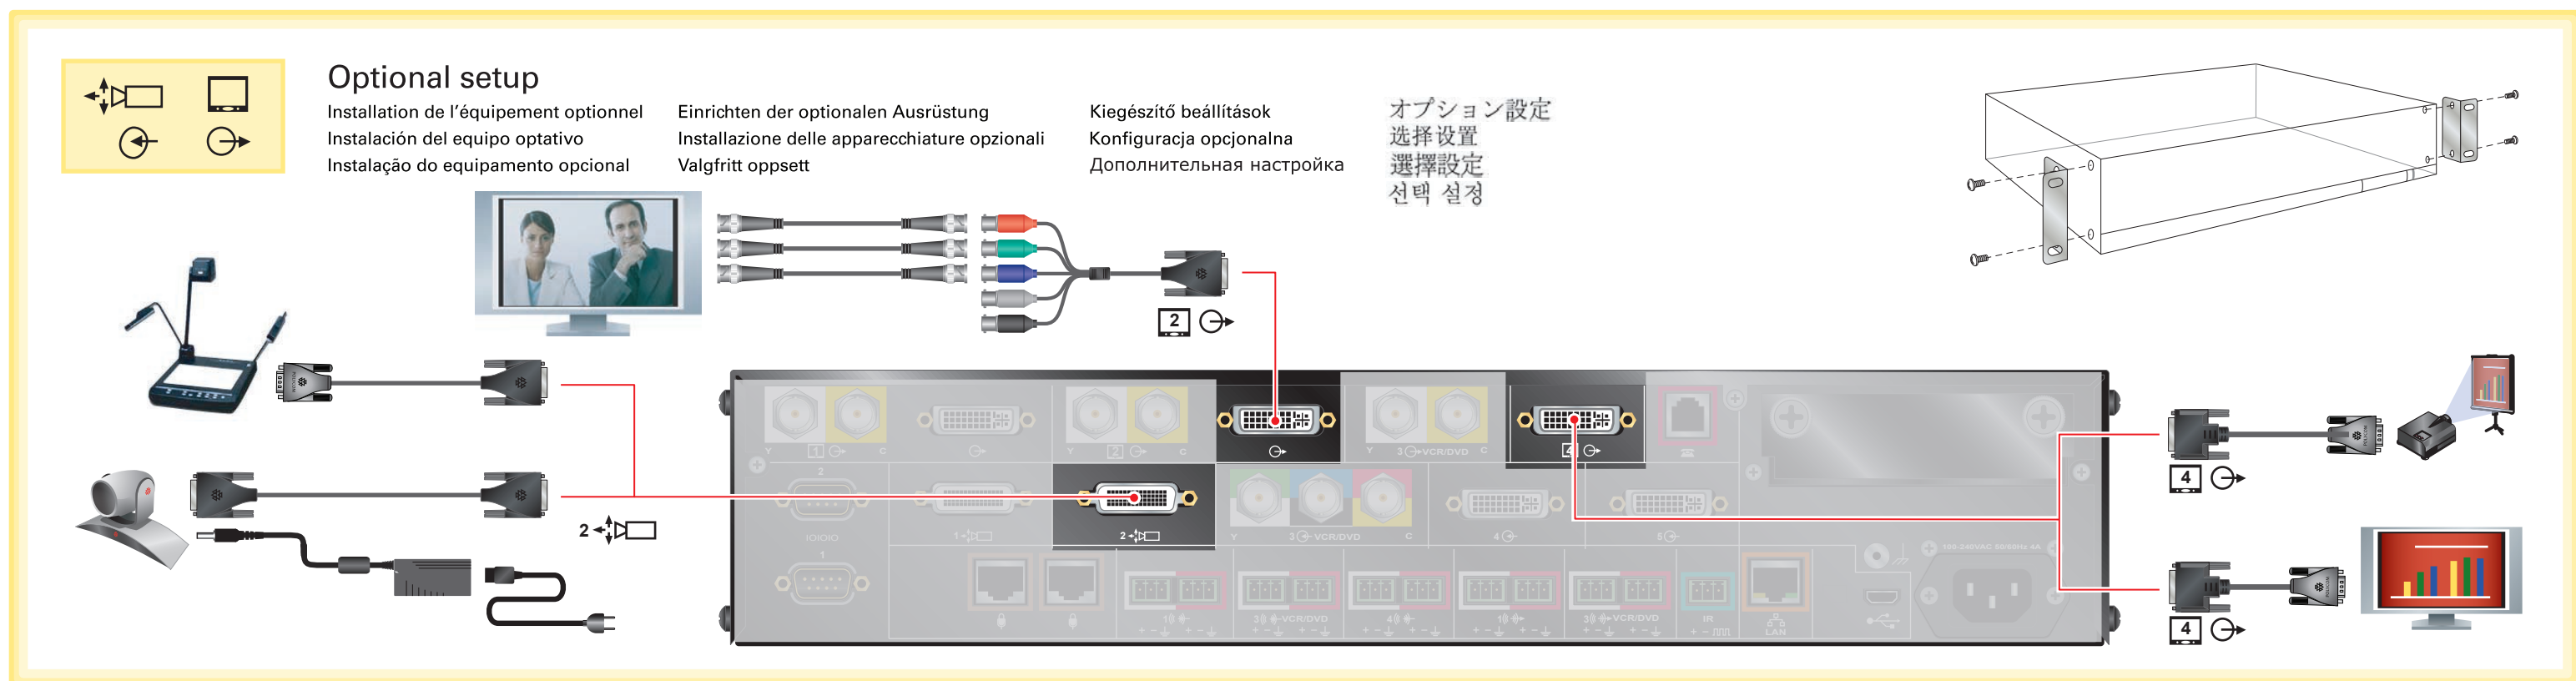

# Setting up the Polycom® HDX 9004™ System

Optional setup

Installation de l'équipement optionnel  
Instalación del equipo optativo  
Instalação do equipamento opcional

Einrichten der optionalen Ausrüstung  
Installazione delle apparecchiature opzionali  
Valgfritt oppsett

Kiegészítő beállítások  
Konfiguracja opcjonalna  
Дополнительная настройка

オプション設定  
选择设置  
選擇設定  
선택 설정

Optional setup

Installation de l'équipement optionnel  
Instalación del equipo optativo  
Instalação do equipamento opcional

Einrichten der optionalen Ausrüstung  
Installazione delle apparecchiature opzionali  
Valgfritt oppsett

Kiegészítő beállítások  
Konfiguracja opcjonalna  
Дополнительная настройка

オプション設定  
选择设置  
選擇設定  
선택 설정